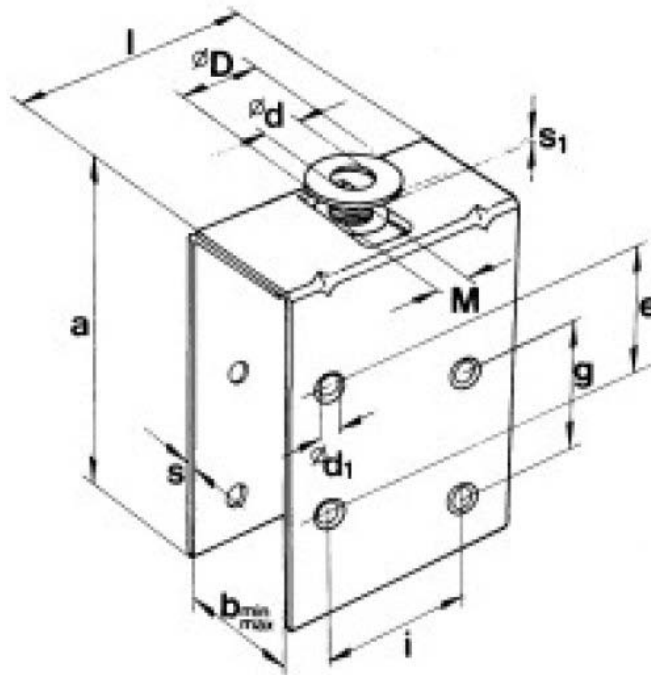

Maße und Gewichte Lasche zur Torbefestigung

Best-Nr.	828642	82026	82060	824144
Serie	Serie I	Serie A	Serie B	Serie C
Maße in mm				
a	80	100	150	150
b-min	25	40	50	55
b-max	35	50	65	75
d Ø	10,5	12	14	16
d1 Ø	5	5,5	6,5	6,5
e	-	40	60	60
g	45	40	60	60
i	35	45	60	54
l	55	75	90	100
s	1,5	1,8	3	3
s1	2	2,5	2,5	2,5
D Ø	25	25	35	35
Gewinde M	M10	M12	M14	M16
Gewicht in kg	0,16	0,3	0,86	0,99