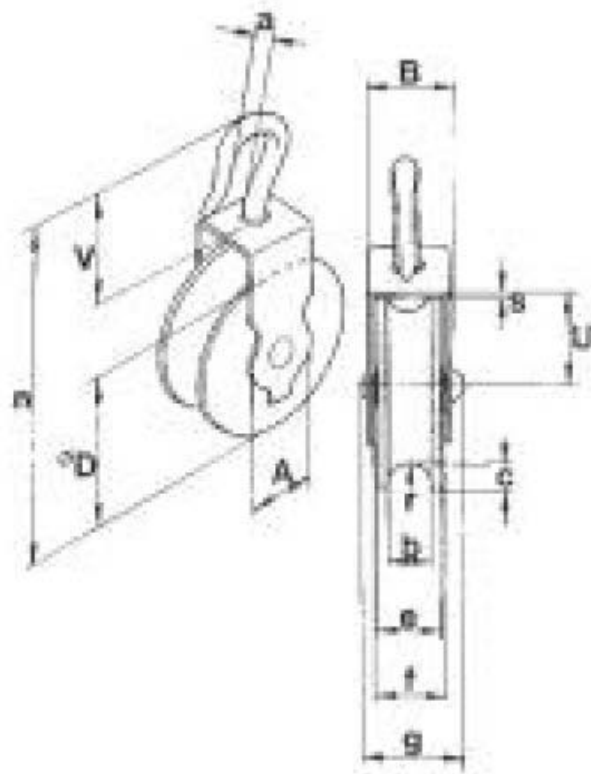

## Maße und Gewichte Bügelseilrolle Guß, mit drehbarem Haken

Best-Nr.	1006589	1006590	1006591	1006592	1006593
max. Belastung	15kg	15kg	18kg	22kg	22kg
Maße in mm					
D Ø	25	30	40	50	60
a	8	8	8	10	10
b	4,5	6	9	10	11
c	3	4	5	7	8
e	10	10	14	15,5	18,5
f	12	13	17	17	21
g	19	21	26	26	30
n	66	69	78	94	104
r	2,5	3	4,5	5	5,5
s	1,5	1,5	1,5	1,5	1,5
A	20	20	24	24	24
B	16	16,5	19	21	24
U	26	26	30	35	40
V	29,5	29,5	29,5	35,5	35,5
Gewicht in kg	0,041	0,049	0,08	0,124	0,184