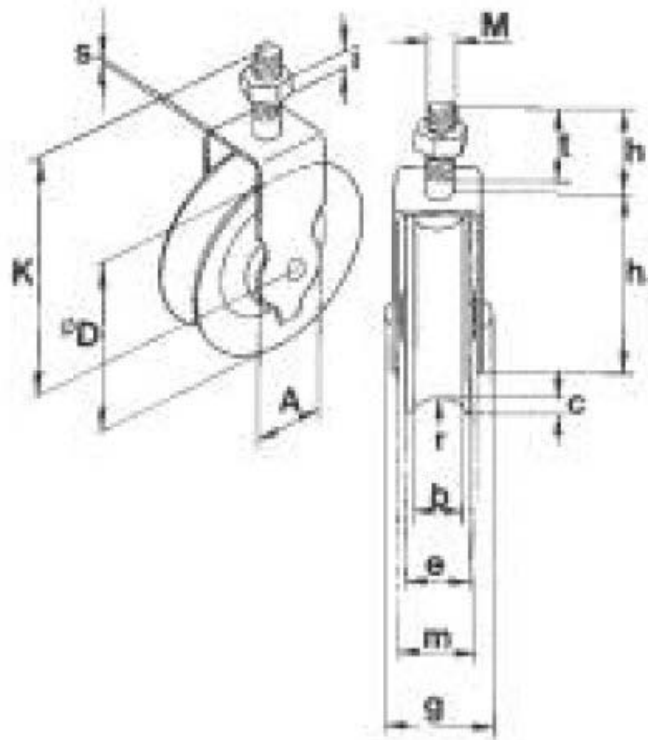

Maße und Gewichte Waschseilrolle Guß mit eingietetem Gewindebolzen

Best-Nr.	1006586	1006587	1006588
max. Belastung	18kg	22kg	22kg
Maße in mm			
D \varnothing	45	60	80
b	9	10	10
c	6	7	7
e	14	16	17,5
g	26	27	33
h	27	27	27
h1	52	59	67
i	6,5	6,5	6,5
m	17,5	18	24
r	4,5	5	5
s	1,5	1,5	2
t	21	21	21
A	24	24	24
K	62	68	78
M	M8	M8	M8
Gewicht in kg	0,13	0,22	0,31