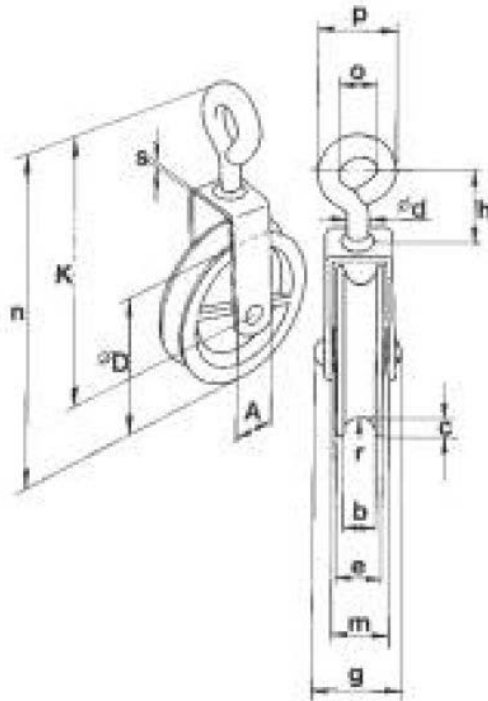

Maße und Gewichte Waschseilrolle Guß mit eingienieteter Öse und Bügel

Best-Nr.	1006583	1006584	1006585
max. Belastung	18kg	22kg	30kg
Maße in mm			
D \varnothing	45	60	80
b	9	10	10
c	6	7	7
d \varnothing	8	8	8
e	14	16	17,5
g	28	32	32
h	30	30	30
m	16	20	20,5
n	108,5	122	142
o	12	12	12
p	28	28	28
r	4,5	5	5
s	3	3	3
A	18	18	18
K	86	92	102
Gewicht in kg	0,14	0,24	0,34