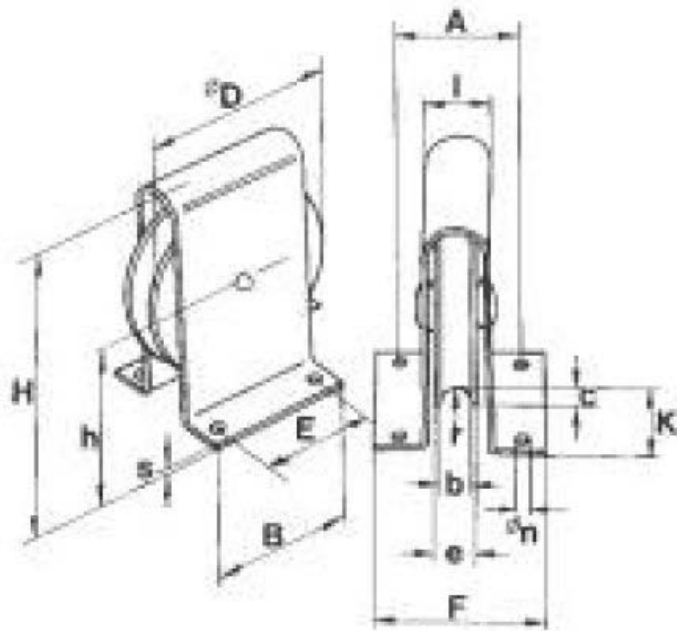

Maße und Gewichte Stehrolle mit Walzenlagerung, Guß

Best-Nr.	1006580	1006581	1006582
max. Belastung	10kg	15kg	18kg
Maße in mm			
D \varnothing	40	50	60
b	8	8	8
c	4	5	5
e	10,5	12	12
h	23	30	39
l	19	20	19
n \varnothing	4,5	5	5
r	3	3,5	3,5
s	2	2	2
A	36	36	36
B	30	40	50
E	19	20	38
F	49	49	49
H	49	62	79
K	7,5	9,5	12
Gewicht in kg	0,12	0,18	0,27