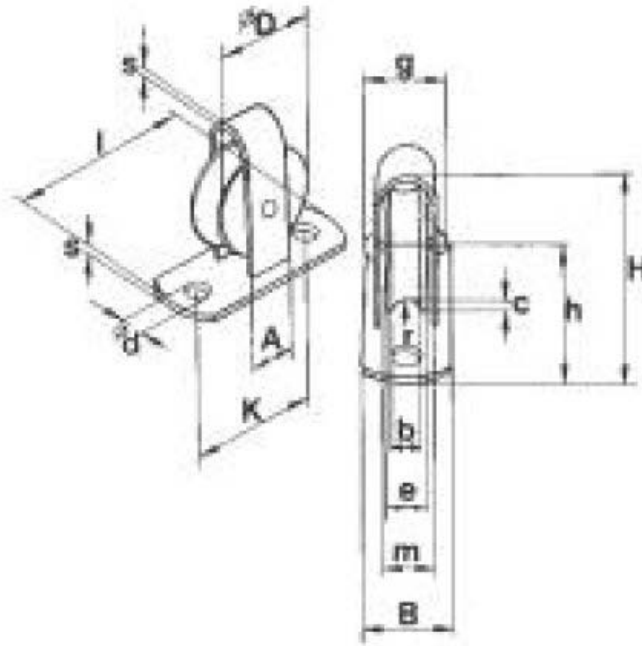

Maße und Gewichte Stehrolle mit Längsplatte Guß

Best-Nr.	1006576	1006577	1006578	1006579
max. Belastung	10kg	10kg	18kg	18kg
Maße in mm				
D \varnothing	30	40	50	60
b	6	6	6	8
c	4	4	4	5
d \varnothing	4,5	4,5	4,5	4,5
e	10	11,5	12	12
g	23	24	24	24
h	26	26	36	36
l	65	65	65	65
m	14	14	14	14
r	3	3	3	4
s	2	2	2	2
A	16	16	16	16
B	27	27	27	27
H	56	56	78	78
K	42	42	42	42
Gewicht in kg	0,1	0,12	0,16	0,19