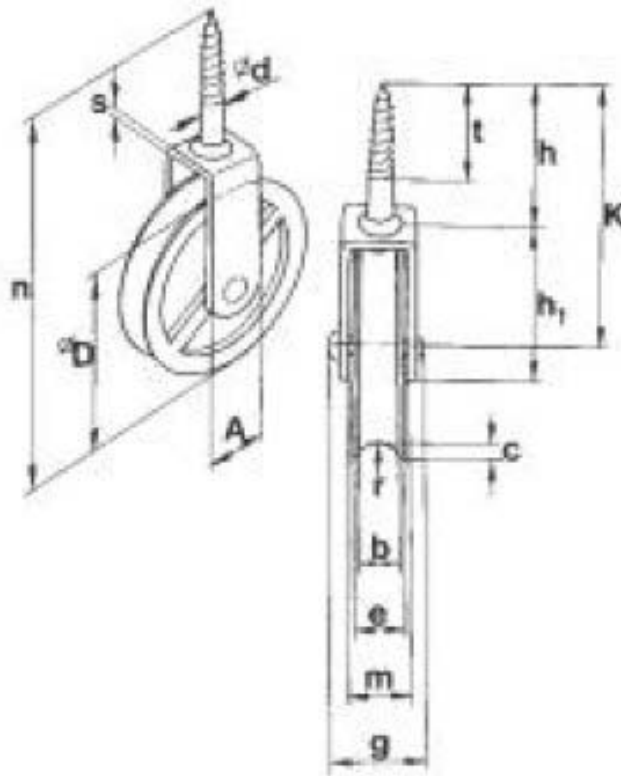

Maße und Gewichte Vogelrolle aus Guß mit Holzschraube und Bügel

Best-Nr.	1006571	1006572	1006573	1006574	1006575
max. Belastung	15kg	15kg	18kg	22kg	22kg
Maße in mm					
D Ø	20	30	40	50	60
b	4	6	6	6	8
c	3	4	4	4	5
d Ø	7,1	7,1	7,1	7,1	7,1
e	8	10	11,5	12	12
g	20	20	21	27	27
h	45	45	45	45	45
h1	34	34	44	53	53
m	11	12	12,5	15	15
n	89	81,5	96	113	118
r	2	3	3	3	4
s	1,5	1,5	1,5	3	3
t	27	27	27	27	27
A	20	20	25	18	18
K	66,5	66,5	76	88	88
Gewicht in kg	0,04	0,07	0,1	0,16	0,19