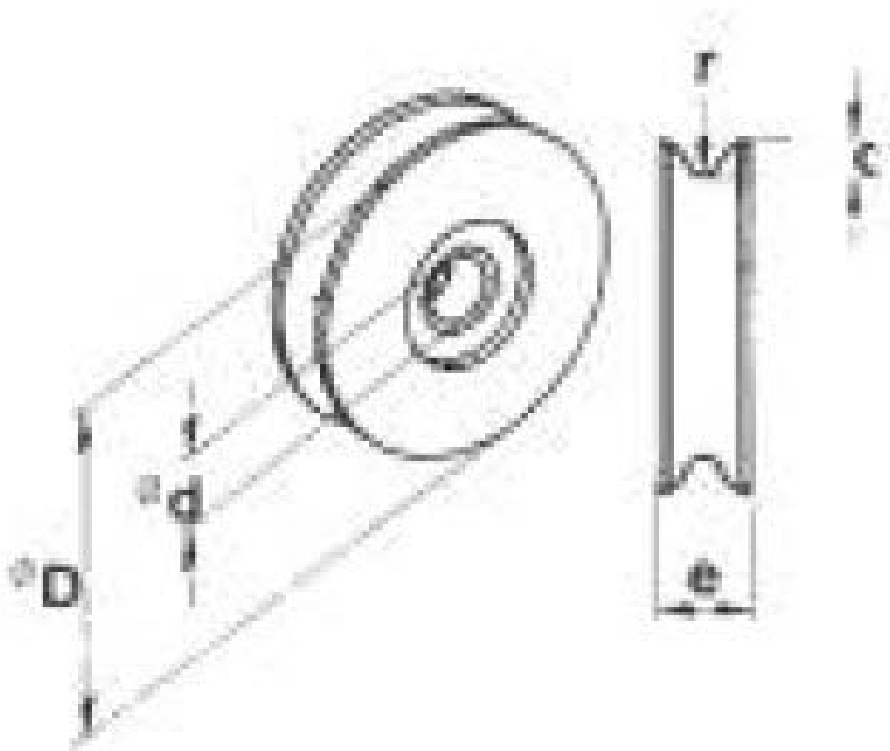

## Maße und Gewichte Kunststoffseilrolle lose, mit eingespritztem Kugellager

Best-Nr.	1006566	1006567	1006568	1006569	1006570
max. Belastung	50kg	50kg	100kg	85kg	150kg
Maße in mm					
D $\varnothing$	40	50	70	80	100
c	5	6	4,5	6	9
d $\varnothing$	8	10	10	10	10
e	13	13	12,5	13	20
r	2,5	2	2,2	2	3
Kugellager	608ZZ	6000ZZ	6000ZZ	6000ZZ	2x6000ZZ
Gewicht in kg	0,02	0,03	0,06	0,06	0,12