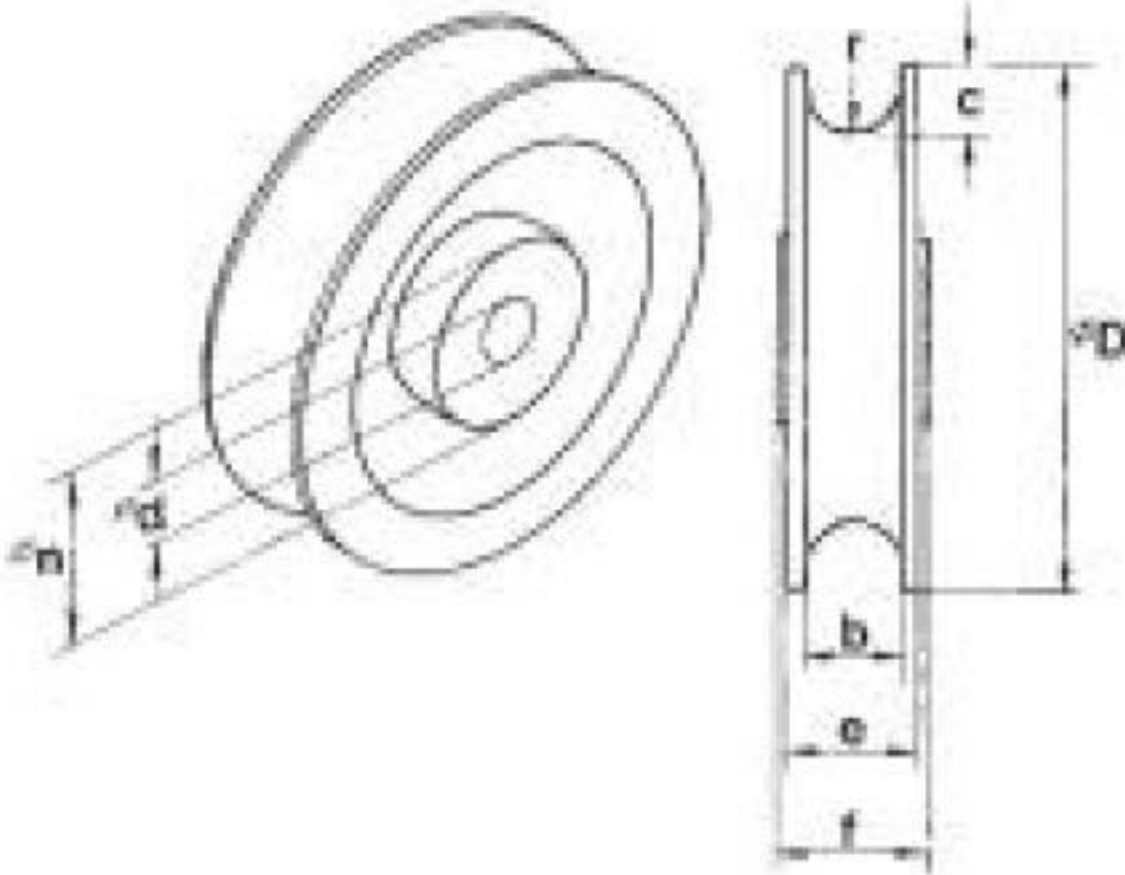

Maße und Gewichte Kunststoffseilrolle lose, mit Gleitlagerung, breite Nut

Best-Nr.	1006561	1006562	1006563	1006564	1006565
max. Belastung	35kg	45kg	70kg	120kg	160kg
Maße in mm					
D \varnothing	40	48	70	80	100
b	8	8	7	13	18
c	4	4	4	9	13
d \varnothing	6	8	10	12	15
e	12	12	13	21	25
f	15	15	17	25	28
n \varnothing	16,5	16,5	20	30	38
r	4	4	3,5	6,5	8
Gewicht in kg	0,01	0,01	0,04	0,07	0,12