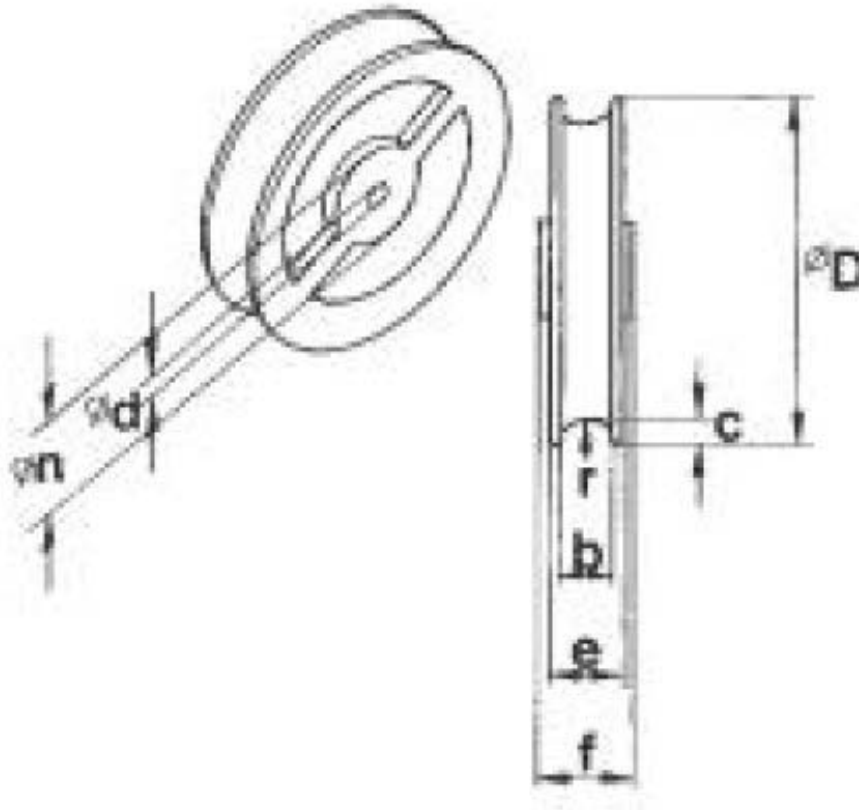

## Maße und Gewichte Vogelrolle lose, mit schmaler Nut, Guß

Best-Nr.	1006552	1006553	1006554	1006555	1006556
max. Belastung	10kg	10kg	15kg	18kg	22kg
Maße in mm					
$D \varnothing$	20	25	30	40	50
$b$	4	5	6	6	6
$c$	3	3	4	4	4
$d \varnothing$	4,1	4,1	4,1	5,1	5,1
$e$	8	10	10	11,5	12
$f$	11	11	11	12,5	13
$n \varnothing$	10	10	10	10	12
$r$	2	2,5	3	3	3
Gewicht in kg	0,012	0,03	0,04	0,06	0,1