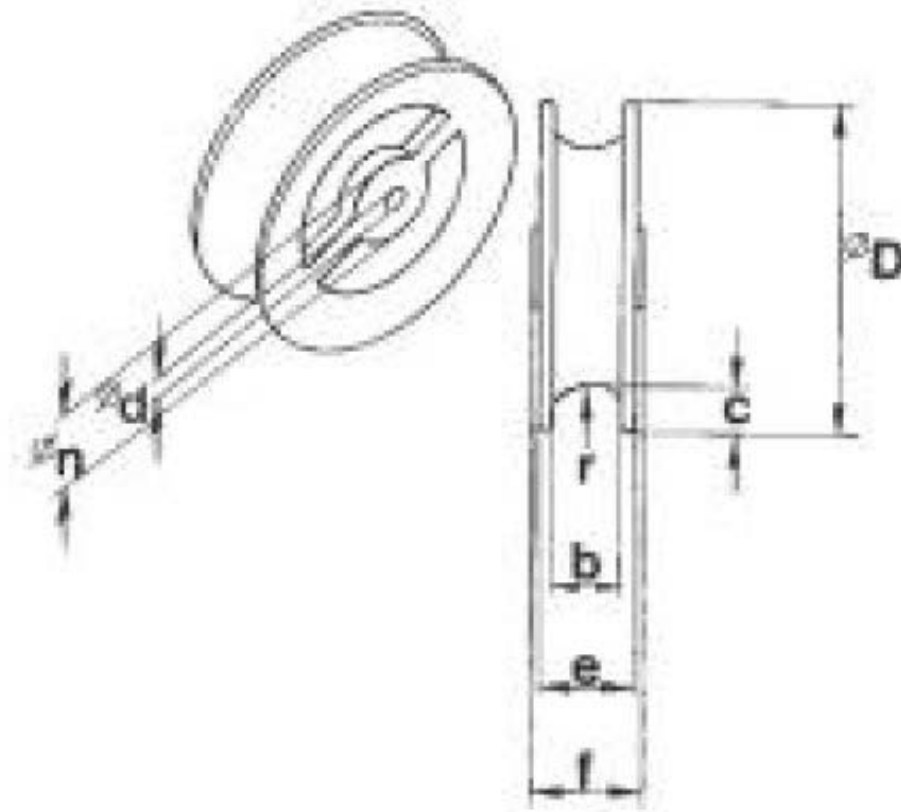

Maße und Gewichte Seilrolle lose, mit halbrunder breiter Nut Guß

Best-Nr.	1006547	1006548	1006549	1006550	1006551
max. Belastung	25kg	30kg	40kg	80kg	110kg
Maße in mm					
D \varnothing	40	50	60	80	100
b	9	10	11	13	16
c	5	7	8	10	11
d \varnothing	5,1	5,1	5,1	5,1	10,1
e	14	15,5	18,5	20	24
f	15	16	20	22	27
n \varnothing	10	12	14	18	21
r	4,5	5	5,5	6,5	8
Gewicht in kg	0,04	0,078	0,122	0,335	0,392