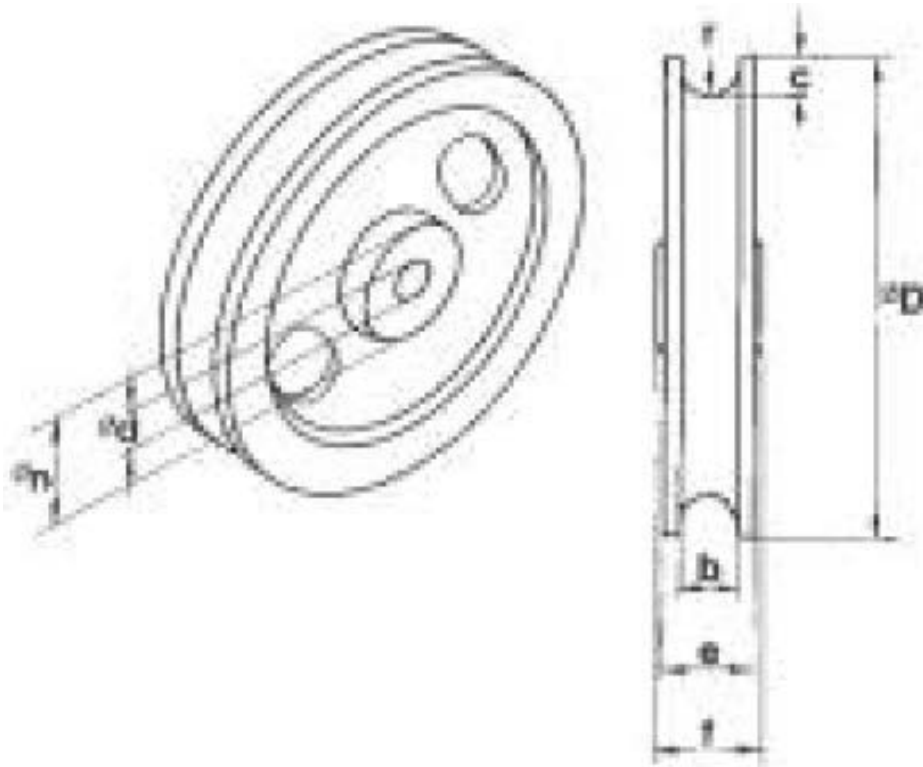

## Maße und Gewichte Seilrolle lose, Guß mit Gleitlagerung

Best-Nr.	1006536	1006537	1006538	1006539
max. Belastung	50kg	65kg	90kg	100kg
Maße in mm				
D $\varnothing$	75	90	105	120
b	11	11	13	13
c	9	9	10	10
d $\varnothing$	8	8	10	10
e	19	19	21	22
f	21	23	24	25
n $\varnothing$	30	29	33	28
r	5	5	6	6
Gewicht in kg	0,34	0,46	0,59	0,71