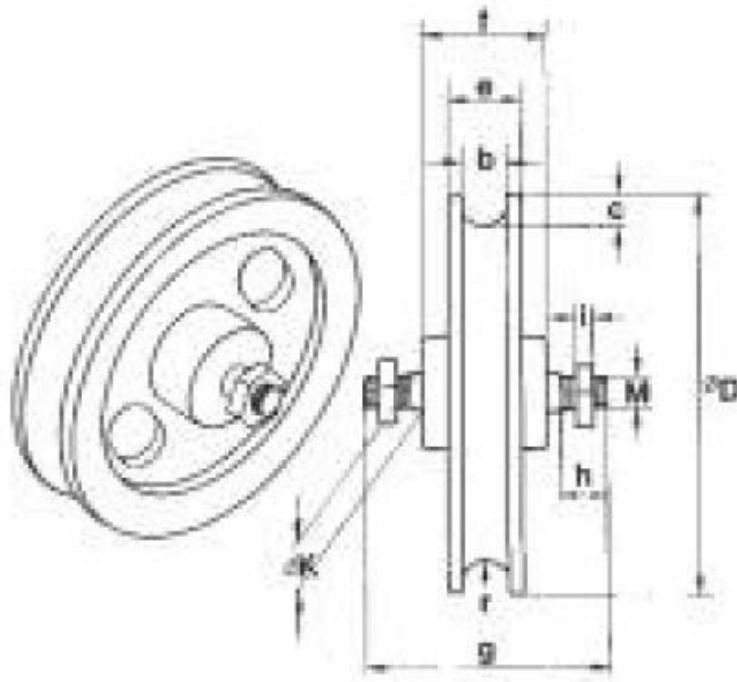

## Maße und Gewichte Seilrolle aus Guß mit Achse, runder Nut und Walzenlagerung

Best-Nr.	1006529	1006530	1006531	1006532	1006533	1006534	1006535
max. Belastung	35kg	50kg	75kg	100kg	135kg	175kg	250kg
Maße in mm							
D Ø	75	90	105	120	140	160	200
b	11	11	13	13	17	17	17
c	9	9	10	10	11	11	11
e	19	20	21,5	21,5	26	26	26,5
f	28	32	34	39	45	45	49
g	54	61	67	75	83	83	93
h	10	10	14	14	16	16	16
i	8	8	10	10	11	11	13
r	5	5	6	6	8	8	8
K Ø	10	10	12	12	14	14	16
M	M10	M10	M12	M12	M14	M14	M16
Gewicht in kg	0,36	0,53	0,74	0,89	1,44	1,62	2,98