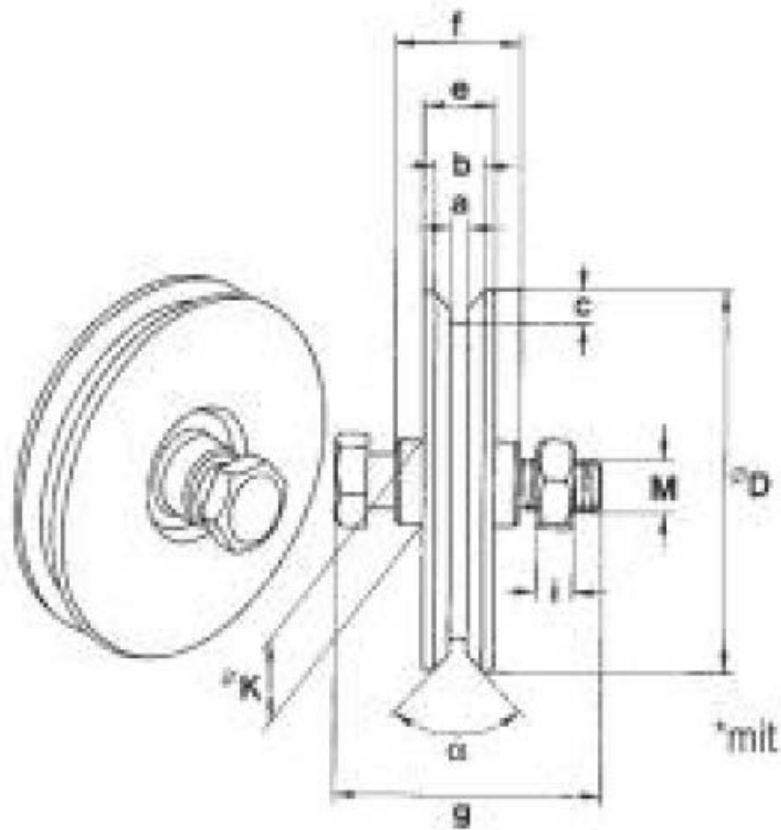

# Maße und Gewichte Laufrolle mit Achse und runder Nut, Kugellager

Best-Nr.	1006524	1006525	1006526	1006527
max. Belastung	400kg	500kg	550kg	700kg
Maße in mm				
D $\varnothing$	100	120	140	160
a	5	5	5	5
b	21	21	21	21
c	12	12	12	12
e	32	32	32	32
f	44	44	44	45
g	79	79	81	81
i	11	11	13	13
K $\varnothing$	22	22	22	26
	92°	92°	92°	92°
M	M14	M14	M16	M16
Gewicht in kg	1,55	2,25	2,86	3,65