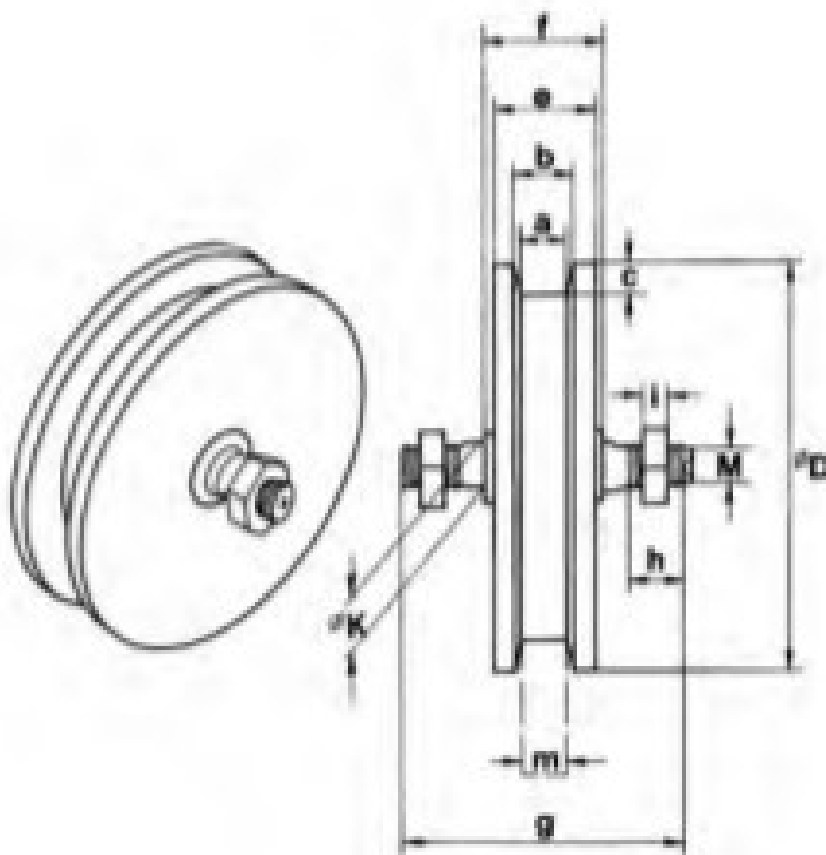

## Maße und Gewichte Laufrolle lose, Edelstahl

Best. Nr.	1005066	1005067
max. Belastung in kg	250	375
Maße in mm		
D Ø	75	90
a	9	9
b	11	11
c	8	8
e	19	20
f	28	32
g	60	70
h	10	10
i	6	6
m	8	8
K Ø	10	12
Gewinde M	M10	M12
Gewicht in kg	0,2	0,37