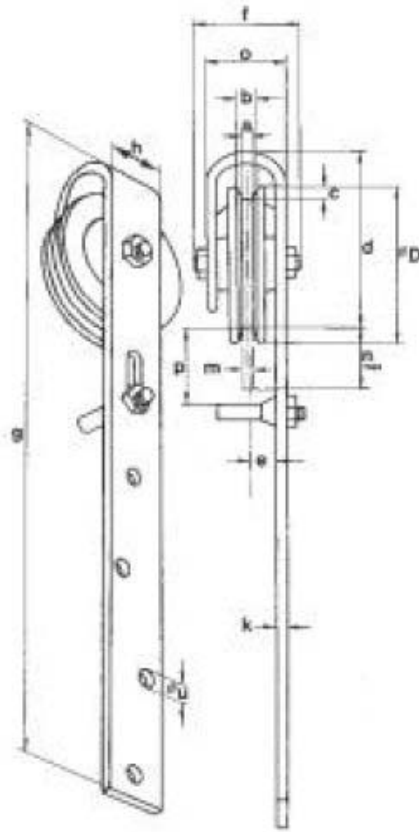

Maße und Gewichte Laufrolle komplett, Edelstahl

Best-Nr.	1005064	1005065
max. Belastung	250	375
Maße in mm		
D Ø	75	90
a	9	9
b	11	11
c	8	8
d	81	99
e	14	16
f	60	70
g	315	400
h	30	40
k	6	6
m	8	8
n-max	45	45
o	40	45
p	52	54
u Ø	8,4	10,4
Gewicht in kg	0,95	1,5