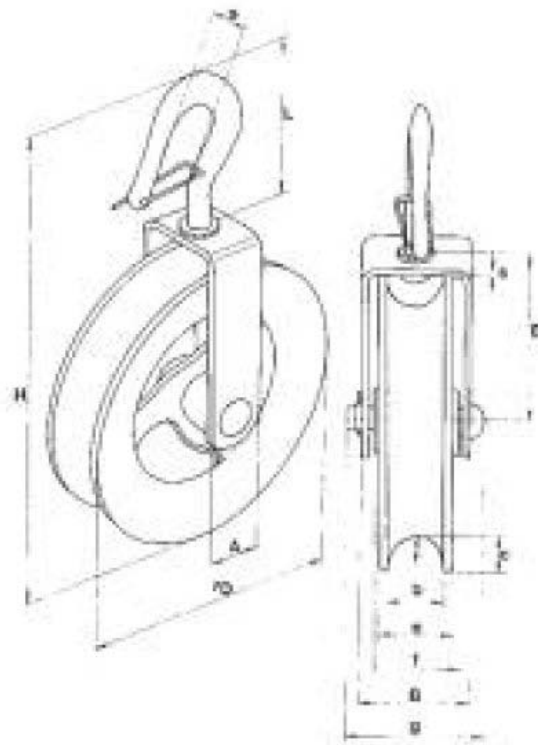

# Maße und Gewichte Brunnenrolle mit drehbarem Haken ohne Seilführung

Best-Nr.	1002490	1002491	1006540	1006541
max. Belastung	65	75	100	110
Maße in mm				
D $\varnothing$	140	160	190	220
a	25	25	25	25
b	27	27	30	30
c	19	20	23	21
e	38	38	43	43
f	46	46	52	48
g	75	75	90	90
r	13	13	14	14
s	4	4	5	5
A	35	35	45	45
B	55	55	65	65
E	90	105	125	145
H	245	272	320	350
L	85	85	95	95
Gewicht in kg	1,6	1,86	3,16	4,08