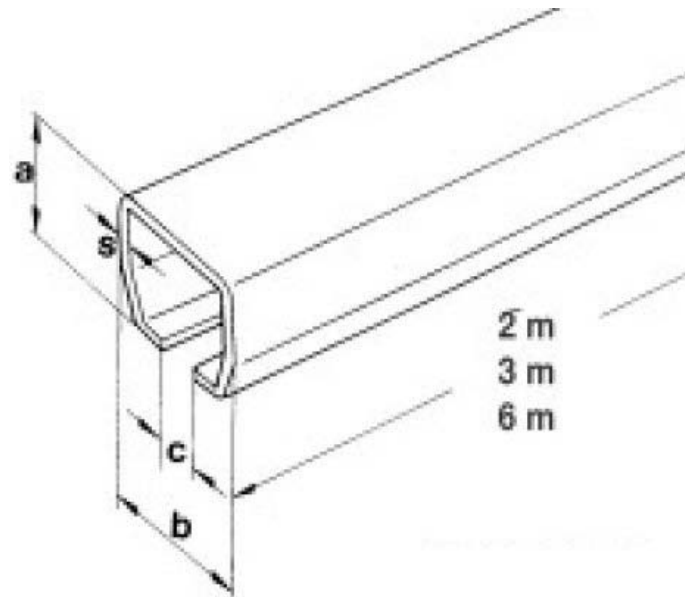

Maße und Gewichte Laufschienen

Best-Nr.	826389	826390	82005	82006	82004	82039	82040	82126	824139	824140	850902	850901
Serie	Serie I	Serie I	Serie A	Serie A	Serie A	Serie B	Serie B	Serie B	Serie C	Serie C	Serie D	Serie D
Länge	2m	3m	2m	3m	6m	2m	3m	6m	3m	6m	3m	6m
Maße in mm												
a	28	28	35	35	35	43,5	43,5	43,5	60	60	75	75
b	30	30	40	40	40	48,5	48,5	48,5	65	65	80	80
c	8	8	10	10	10	15	15	15	18	18	22	22
s	1,8	1,8	2,8	2,8	2,8	3,2	3,2	3,2	3,6	3,6	4,5	4,5
Gewicht/m in kg	1,27	1,27	2,51	2,51	2,51	3,45	3,45	3,45	5,39	5,39	8,57	8,57