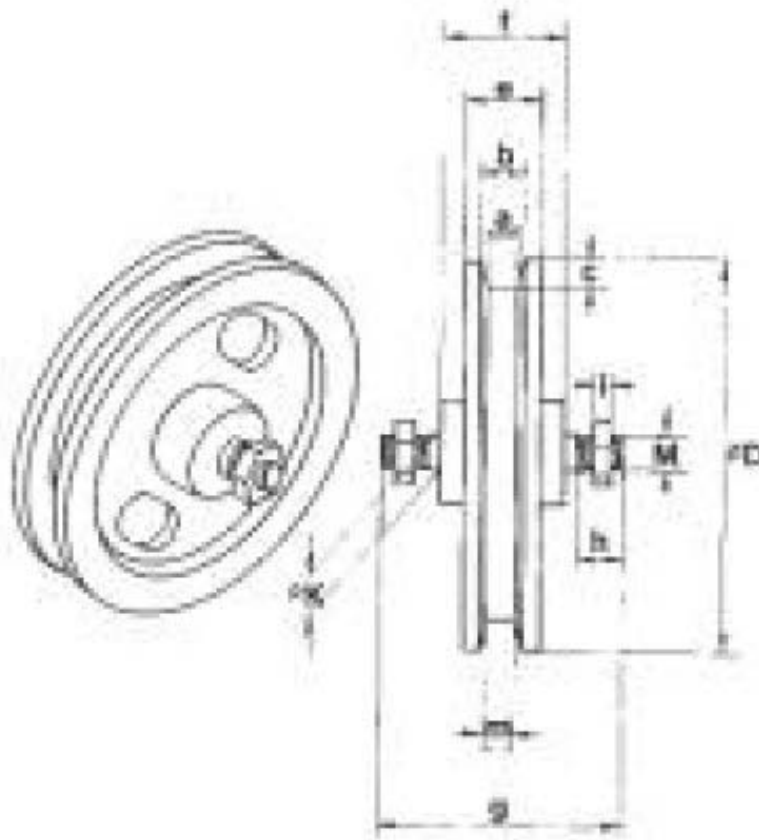

Maße und Gewichte Laufrolle lose, Guß

Best-Nr.	1006514	340417	340418	340419	340420	1006515	1002487	1006516
max. Belastung	30	35	50	75	100	130	175	225
Maße in mm								
D \varnothing	60	75	90	105	120	140	160	200
a	6	9	9	11	11	14	14	14
b	8	11	11	13	13	17	17	17
c	5,5	8	8	9	9	10	10	10
e	16	19	20	22	22	27	26	27
f	22	28	32	34	39	47	47	49
g	54	54	61	67	73	83	83	93
h	10	10	10	12	12	16	16	16
i	6	6	6	6	6	8	8	8
m	5	8	8	10	10	13	13	13
K \varnothing	10	10	10	12	12	14	14	16
Gewinde M	M10	M10	M10	M12	M12	M14	M14	M16
Gewicht in kg	0,2	0,37	0,53	0,71	0,89	1,41	1,56	3,15